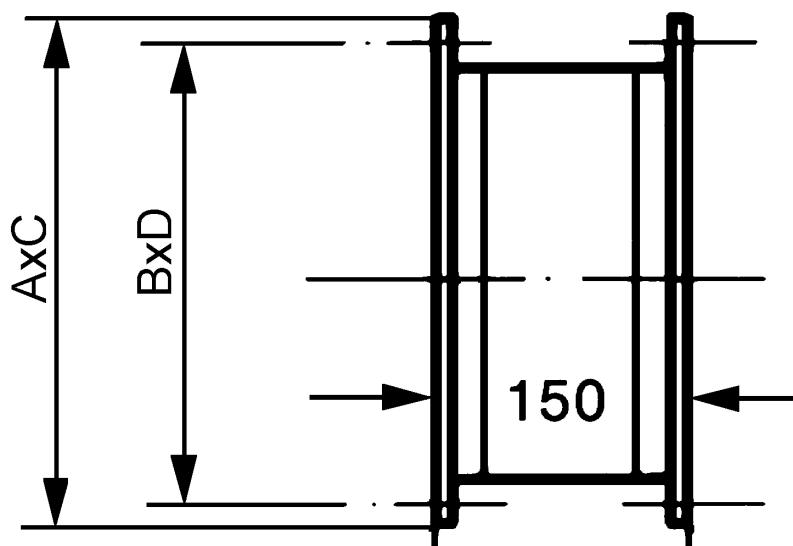

ELP 50

Rövid leírás

Rugalmas összekötő csatornaventilátorok testhangmentes beszereléséhez, csatornaméret 800 x 500 mm

Termékszám 0092.0123

Műszaki adatok

Beszerelesi hely	Csatorna
Anyag	műanyag
Súly	3,5 kg
Csatornaméret	800 mm x 500 mm
Szélesség	840 mm
Magasság	540 mm
Mélység	150 mm
Csomagolási egység	1 darab
Választék	D
EAN	4012799921233

ELP 50

Méretarányos rajz [mm]

A	B	C	D
540	520	840	820