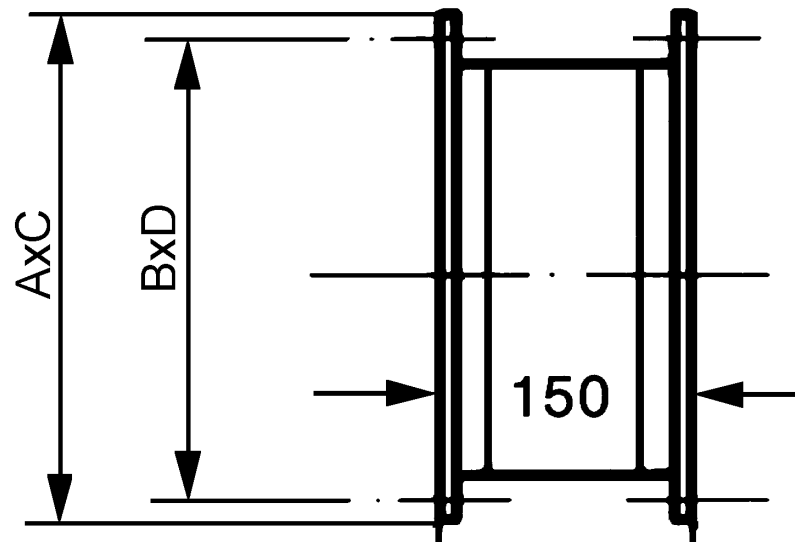

## Rövid leírás

Rugalmas összekötő csatornaventilátorok testhangmentes beszereléséhez, csatornaméret 700 x 400 mm

Termékszám 0092.0129

## Műszaki adatok

Beszerelesi hely	Csatorna
Anyag	műanyag
Súly	2,9 kg
Csatornaméret	700 mm x 400 mm
Szélesség	740 mm
Magasság	440 mm
Mélység	150 mm
Csomagolási egység	1 darab
Választék	D
EAN	4012799921295

# ELP 35

Méretarányos rajz [mm]

A	B	C	D
440	420	740	720