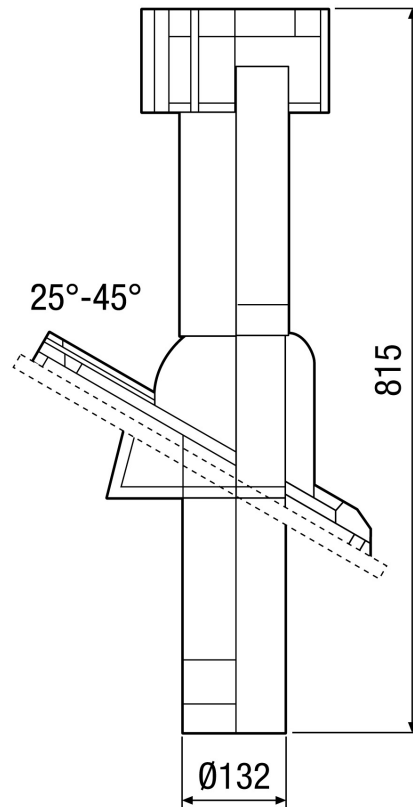

DP 125 SB

Rövid leírás

Tetőcserép univerzális bitumen formadarabbal, szín: fekete, csatlakozási átmérő: 125 mm

Termékszám 0092.0379

Műszaki adatok

Légáramlás iránya	befúvás és elszívás
Anyag	Bitumen
Szín	Fekete / bitumen
Súly	1 kg
Névleges méret	125 mm
Csomagolási egység	1 darab
Választék	B
EAN	4012799923794

DP 125 SB

Méretarányos rajz [mm]

DF 125 DP 125 TF/SF/TB/SB-vel
Sátortetőkhöz